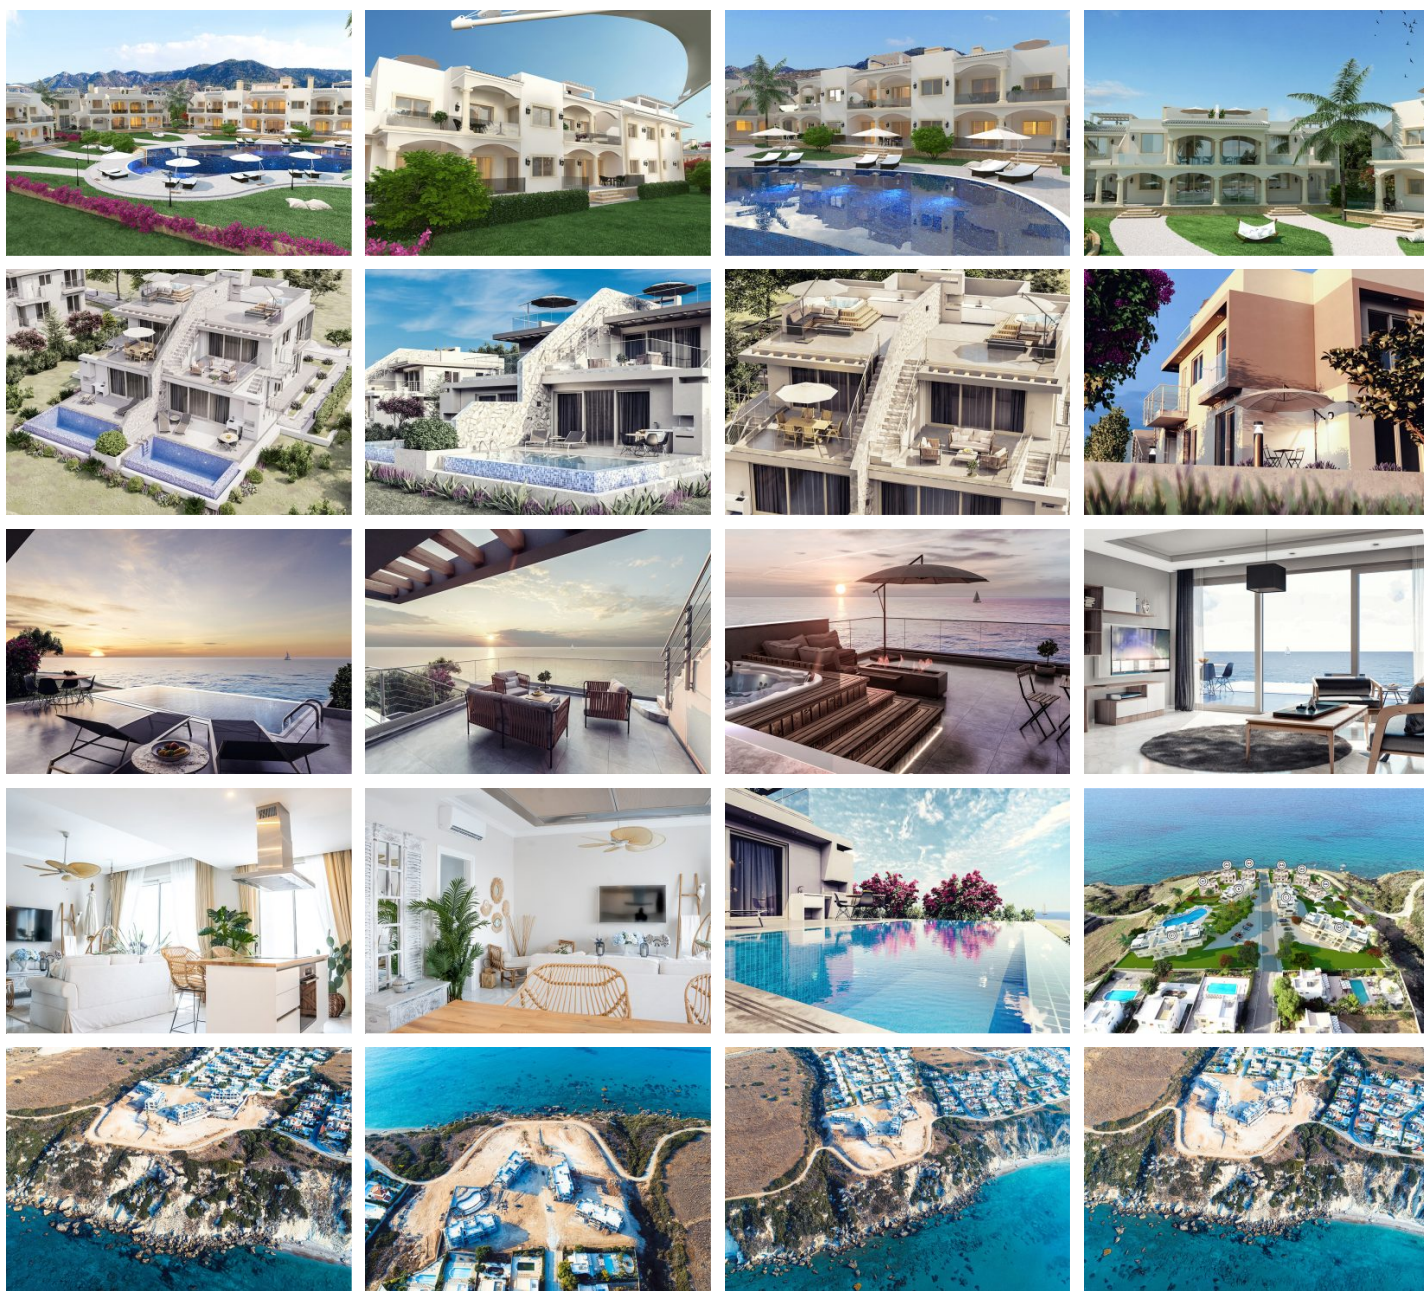

POSEIDON

Atemberaubender Meerblick

Apartments, Penthouses ab £399.950*

POSEIDON

COMPLETED
Apartments, Penthouses

Luxuriöse Wohnanlage in erster Meereslinie, mit spektakulärer Aussicht auf Berge & Meer.
Luxuriöse Wohnanlage in erster Meereslinie. Mit atemberaubenden Aussichten auf das Meer und die Berge ist dieses Projekt der ideale Ort für Menschen, die sich nach einer friedlichen und entspannten Atmosphäre sehnen

FACILITIES

Gemeinschaftspool
Schöne Gartenanlage

Der Strand ist fußläufig erreichbar und der SPA- und Fitnessbereich kann von umliegenden Objekten von diesem Bauträger genutzt werden.

LAGE

Erstklassige Lage in Bahceli an vorderster Front auf einer Klippe.
Ruhig, naturbelassen und nur wenige Gehminuten vom Meer entfernt.
Fantastischer Blick auf Berge & Meer