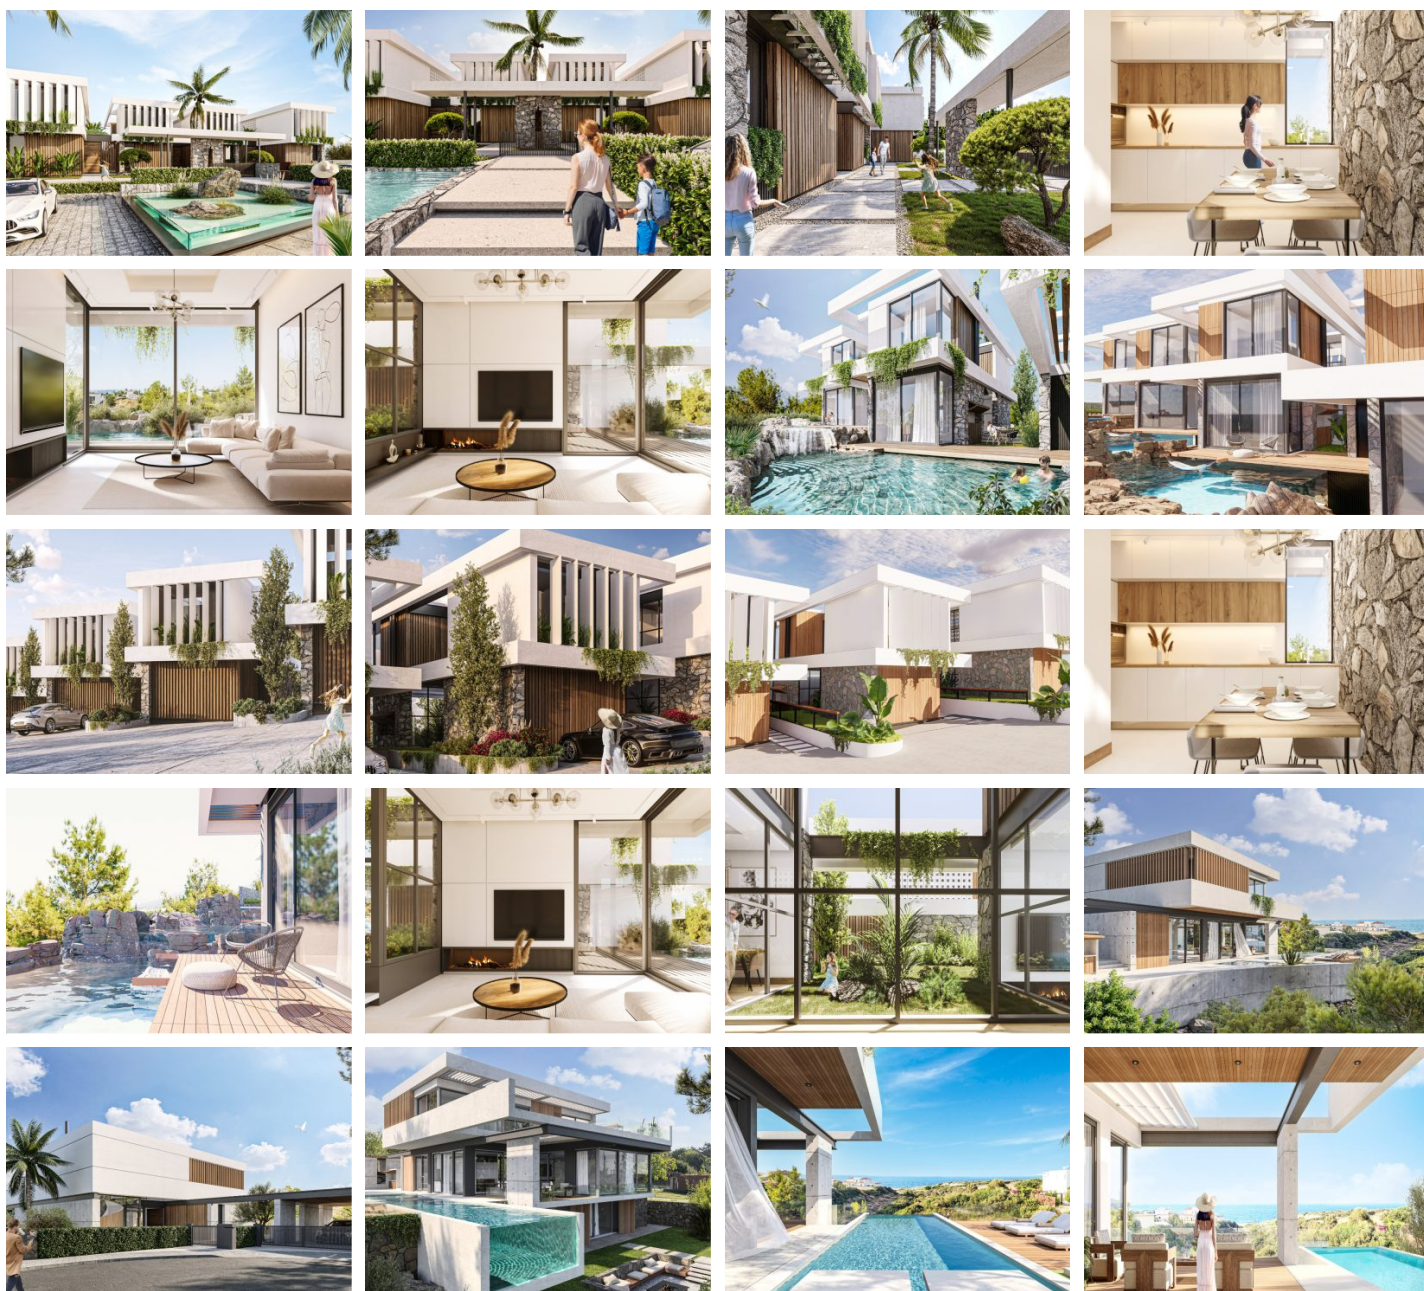

K-VILLAS

Exklusive Luxus-Villen in Top-Lage

Villen ab £420.000*