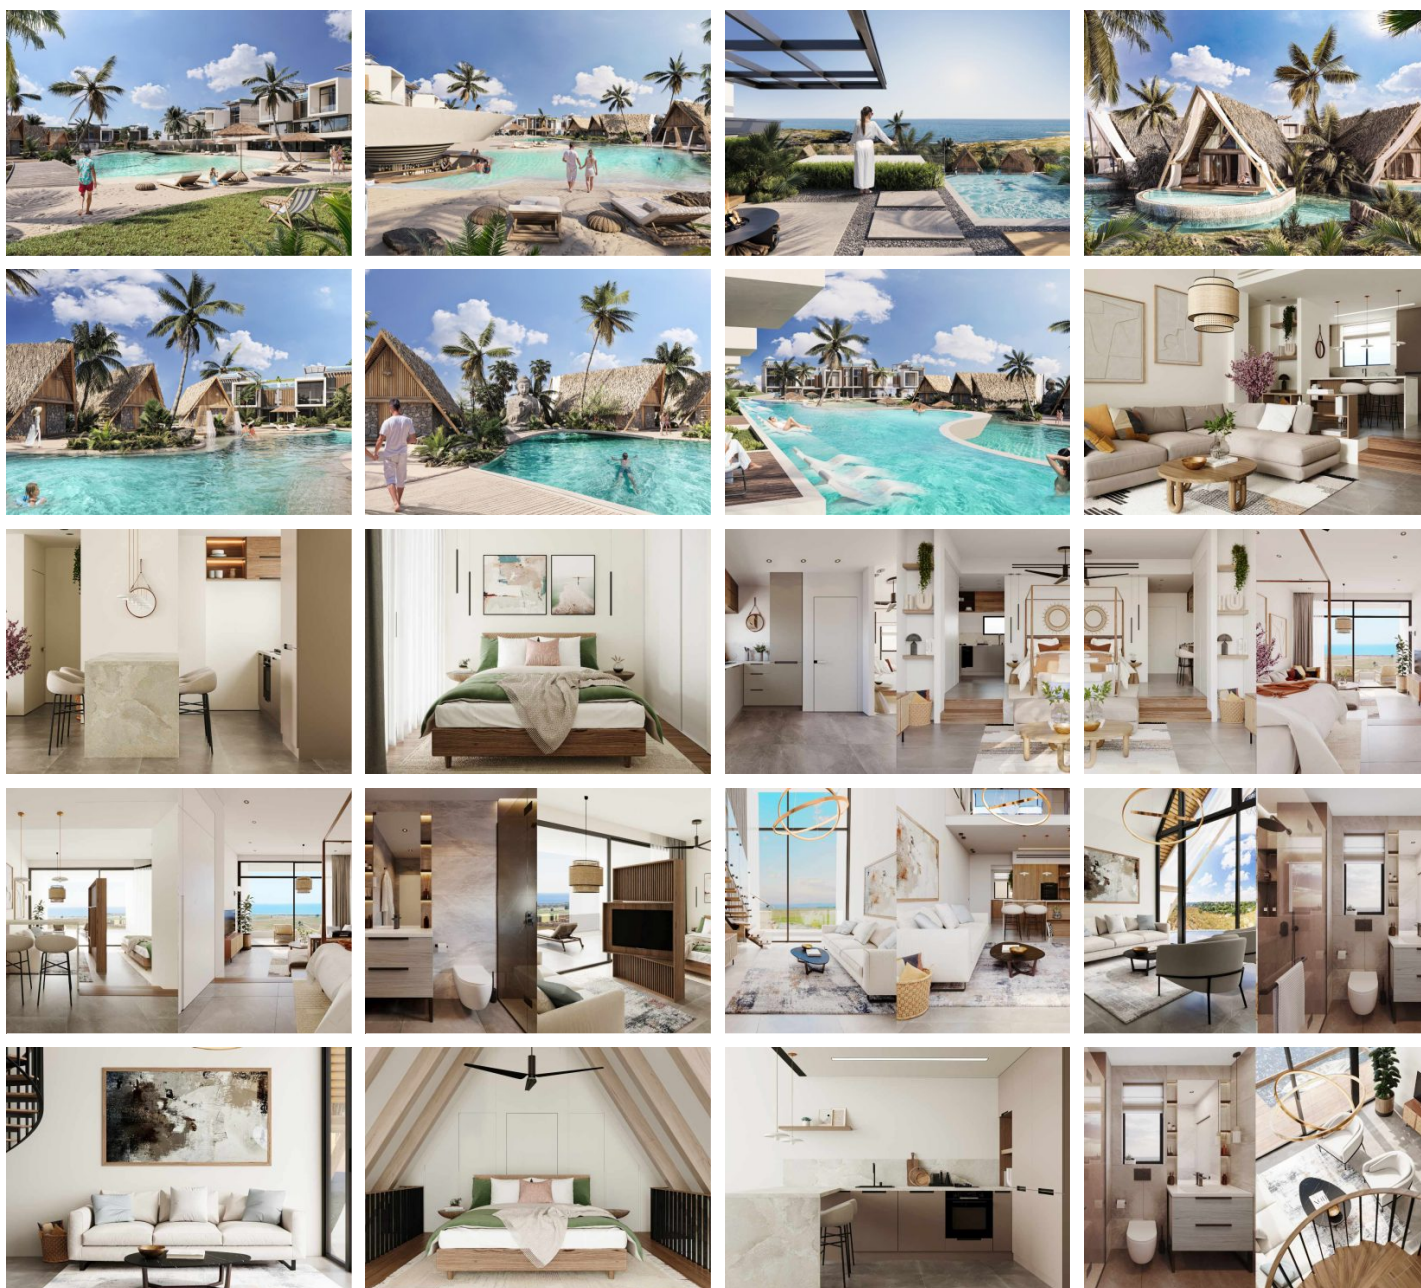

K-ISLAND

Luxuriöses Wellness-Resort im Lagunen-Stil

Studios, Apartments, Penthouses, Villen ab £173.000*

K-ISLAND

OFFPLAN

Insel 1 Fertigstellung April 2026,

Insel 2 Juli 2026,
Insel 3 September 2026
Studios, Apartments, Penthouses, Villen

Das Projekt liegt an einem der beliebtesten Küstenabschnitte in Nordzypern – Tatlisu. Umgeben von Bergen und dem Meer kann hier die Ruhe und Natur genossen werden. Einmaliges Insel-Konzept mit fantastischer Gartenanlage und tropischem Insel Flair.