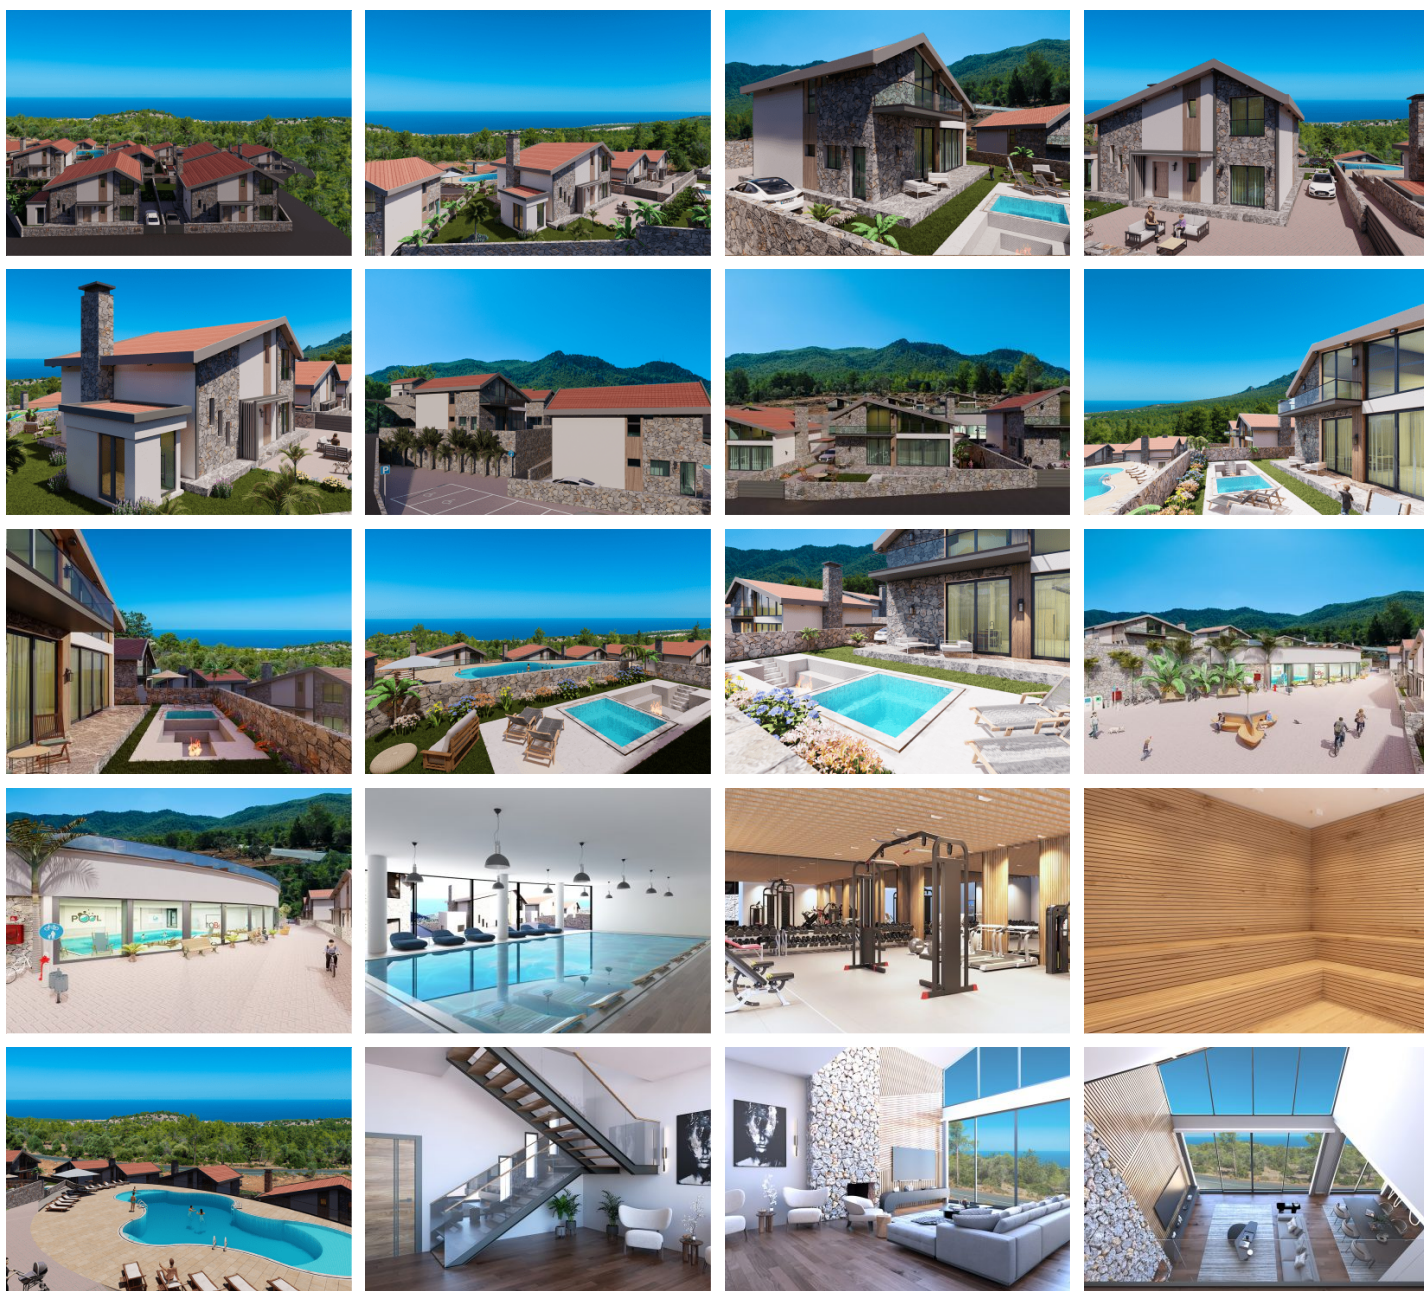

ELM TREE

16 Luxusvillen nach europäischen Standards

Villen ab £629.999*

ELM TREE

OFFPLAN

Fertigstellung Oktober 2026

Villen

16 luxuriöse Villen in Karaağaç nach höchsten europäischen Standards.

Die 3+1 Villen liegen in unberührter Natur und überzeugen durch ein nachhaltiges, modernes und effizient geplantes Wohndesign. Der 24/7 Concierge-Service kümmert sich um alle Bedürfnisse, von Einkäufen bis zu Reservierungen.

*Bitte beachten: Preise und Verfügbarkeiten sind volatil und werden von den Bauträgern regelmäßig aktualisiert. Bitte aktuelle Preisliste anfragen!

FACILITIES

Gemeinschaftspool

Indoor-Pool

Gym

LAGE

In Karaağaç in den Bergen
Golf-Club 15 Min.
Ercan Airport 53 Min.
Larnaca Airport 80 Min.
Kyrenia / Girne 38 Min
Famagusta 40 Min.
Strände 10-15 Min.