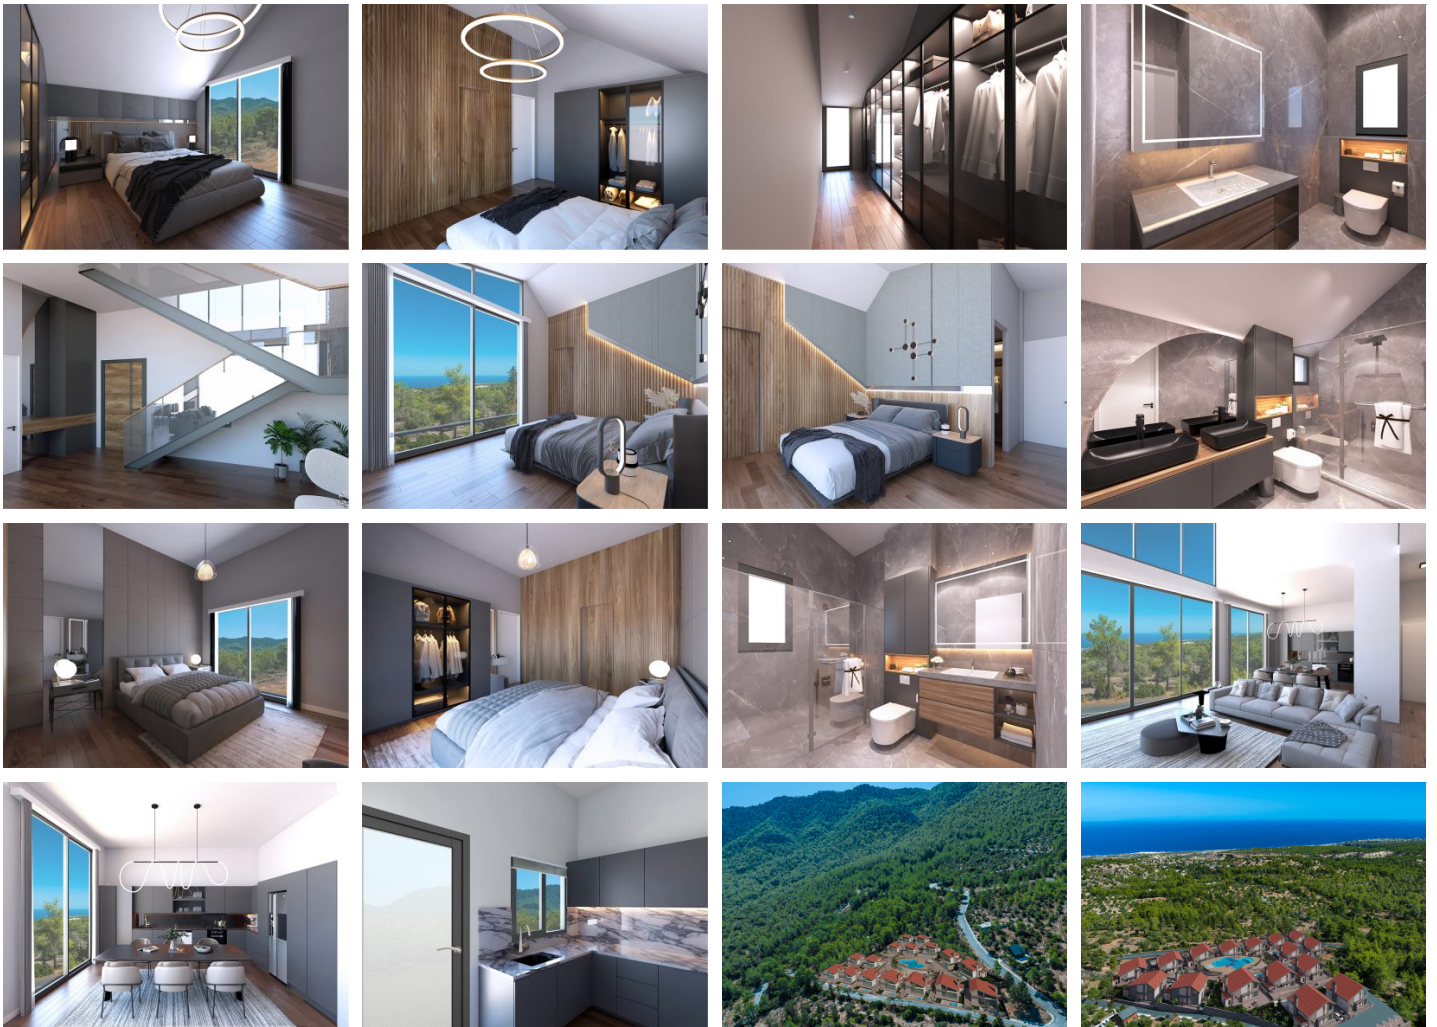

ELM TREE

16 Luxusvillen nach europäischen Standards

Villen ab £629.999*

ELM TREE

OFFPLAN

Fertigstellung Oktober 2026

Villen

16 luxuriöse Villen in Karaağaç nach höchsten europäischen Standards.

Die 3+1 Villen liegen in unberührter Natur und überzeugen durch ein nachhaltiges, modernes und effizient geplantes Wohndesign. Der 24/7 Concierge-Service kümmert sich um alle Bedürfnisse, von Einkäufen bis zu Reservierungen.